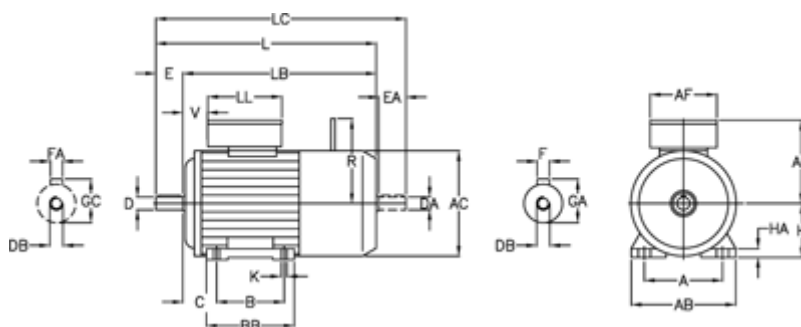

Varenummer: 2505541240675

Beskrivelse: Bonfiglioli Bremsemotor BE80A-4-FD10 0.55KW  
1400 o/min 3x230/400v 50HZ IE2 DC bremse IP55 10 B3 rustfast

## Mål

A = 125	D = 19	GC = 21.5	R = 129
A/F = 98	DA = 19	H = 80	V = 41
AB = 153	DB = M6	HA = 9.5	
AC = 156	E = 40	K = 10	
AD = 143	EA = 40	L = 346	
B = 100	F = 6	LC = 388	
BB H7 = 124	FA = 6	LL = 133	
C = 50	GA = 21.5	Længde B = 306	